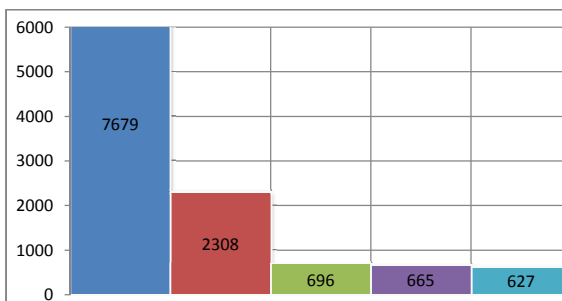

ОПШТИНА БАЈИНА БАШТА
ЛОКАЛНИ ИЗБОРИ 21.06.2020. год.

РЕЗУЛТАТИ ИЗБОРА (ИНТЕРНО)
ЛОКАЛНА ЛИСТА

БИРАЧКА МЕСТА		БИРАЧИ				ИЗБОРНЕ ЛИСТЕ					
БР. БМ	НАЗИВ БИРАЧКОГ МЕСТА	Обрађ.БМ: 54 100%		Пласман:		1	2	3	4	5	
		15	16	17.1	17.2	1	2	3	4	5	
		Уписано бирача	Изашло бирача	Неваж. лист.	Важећи лист.	СНС Филиповић	СПС Петровић	СРС Спасојевић	СПАС Кремић	СНП Аксентијевић	
УКУПНО:		бр.	бр.	%	бр.	бр.	61.0%	18.3%	5.5%	5.3%	5.0%
		21431	12589	58.7%	613	11975	7679	2308	696	665	627
1	Б.БАШТА 1 - НП Тара - сала	776	424	54.6%	24	400	206	95	33	31	35
2	Б.БАШТА 2 - Електроисток	874	445	50.9%	24	421	242	92	32	24	31
3	Б.БАШТА 3 - Аутобуска станица	1009	562	55.7%	39	523	256	116	67	40	44
4	Б.БАШТА 4 - Комунално предузеће	860	469	54.5%	14	455	286	65	41	36	27
5	Б.БАШТА 5 - НС за запошљавање - сала	1090	504	46.2%	39	465	229	126	42	45	23
6	Б.БАШТА 6 - ОШ "Рајак Павићевић"	743	365	49.1%	24	341	166	94	24	26	31
7	Б.БАШТА 7 - Гимназија Јосиф Панчић	1244	654	52.6%	49	605	330	127	49	49	50
8	Б.БАШТА 8 - Ламинат продавница	1382	744	53.8%	42	702	470	99	31	69	33
9	БАЧЕВЦИ 1 - Основна школа	304	165	54.3%	9	156	105	36	9	1	5
10	БАЧЕВЦИ 2 - Јасик школа	62	48	77.4%	2	46	31	9	3	2	1
11	БАЧЕВЦИ 3 - кућа Нешковић Алексе	111	91	82.0%	1	90	81	4	1		4
12	БЕСЕРОВИНА - Школа	416	239	57.5%	21	218	154	36	9	13	6
13	ВИШЕСАВА 1 - Дом	793	447	56.4%	15	432	245	84	26	33	44
14	ВИШЕСАВА 2 - Дом	612	372	60.8%	26	346	228	59	18	19	22
15	ГВОЗДАЦ 1 - Школа	230	202	87.8%	4	198	166	19	7	5	1
16	ГВОЗДАЦ 2 - Зграда МЗ	178	140	78.7%	3	137	109	23	3	2	
17	ДОБРОТИН - Кућа Лазих Миодрага	83	52	62.7%		52	38	12	1	1	
18	ЗАГЛАВАК - Дом	205	153	74.6%	3	150	91	48	5	6	
19	ЗАОВИНЕ 1 - Луке стара школа	134	73	54.5%		73	55	11		5	2
20	ЗАОВИНЕ 2 - Вежања нова школа	110	82	74.5%	1	81	70	7	1	2	1
21	ЗАОВИНЕ 3 - Кућа Јелисавић Чече	110	66	60.0%	4	62	44	10	3	2	3
22	ПАШИНА РАВАН - Школа	229	155	67.7%	7	148	113	34		1	
23	ЗАРОЖЕ - Голићи школа	273	170	62.3%	1	169	134	30	4	1	
24	ЗЛОДОЛ - Школа	209	134	64.1%	7	127	105	13	3	3	3
25	ДУБ - Кућа Мојковић Сретена	220	183	83.2%	7	176	99	57	7	2	11
26	ЈАГОШТИЦА - Школа	81	62	76.5%	3	59	37	8	13	1	
27	ЈАКАЉ - Школа	277	196	70.8%	7	189	147	28	9	5	
28	ЈЕЛОВИК 1 - Школа	121	79	65.3%	6	73	49	18	1	5	
29	ЈЕЛОВИК 2 - Кућа Аце Аћимовић	75	44	58.7%	3	41	25	14	1	1	
30	КОСТОЈЕВИЋИ 1 - Школа	313	249	79.6%	16	233	115	87	8	5	18
31	КОСТОЈЕВИЋИ 2 - Кућа Николић Мирка	86	74	86.0%	1	73	46	17	5	1	4
32	ЛУГ 1 - ОШ "Свети Сава"	1035	529	51.1%	34	495	302	89	34	38	32
33	ЛУГ 2 - ОШ "Свети Сава"	1374	771	56.1%	41	730	440	152	50	50	38
34	ЉЕШТАНСКО - Школа	214	152	71.0%	6	146	124	9	3	2	8
35	ОБАЈГОРА - Дом	595	342	57.5%	12	330	209	48	24	16	33
36	ОВЧИЊА - Школа	397	254	64.0%	5	249	204	33	1	5	6
37	ОКЛЕТАЦ 1 - Школа	254	197	77.6%	12	185	152	19	5	5	4
38	ОКЛЕТАЦ 2 - Кућа Симић Видана	141	101	71.6%	4	97	67	19	5		6
39	ПЕРУЋАЦ - Дом библиотека	517	358	69.2%	16	342	200	104	10	15	13